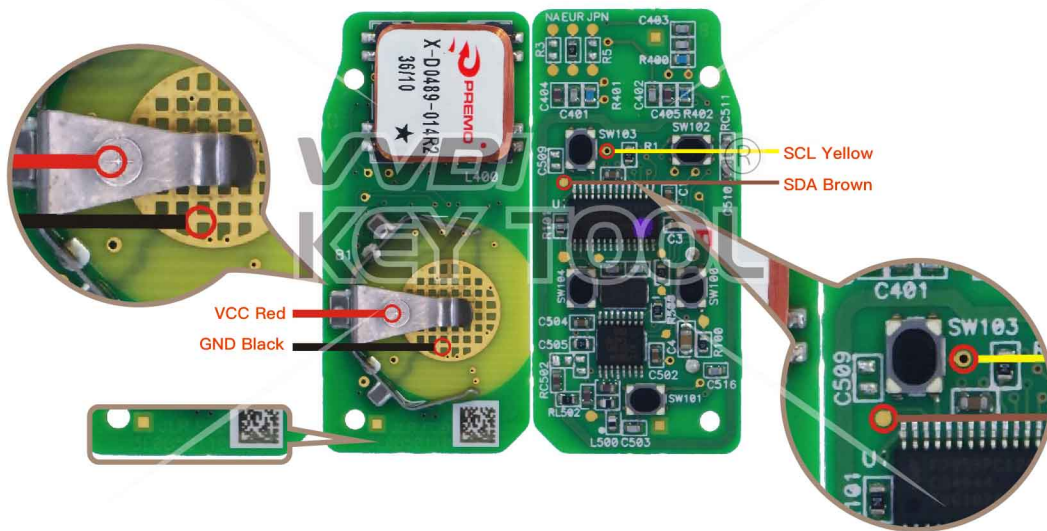

# LAND ROVER 5E0U40247 434MHz

Key Information	Key Adapter	Chip Number
5E0U40247 434MHz	[6 LDRV]	7953

Key Adapter

Lock Shell

**6** LDRV

# LAND ROVER

YWX000061 434MHz Visteon  
 YWX000071 315MHz Visteon

Key Information	Key Adapter	Chip Number
YWX000061 434MHz Visteon		7941
YWX000071 315MHz Visteon		7941

Key Adapter

Please follow the wiring diagram to use the programming cable.