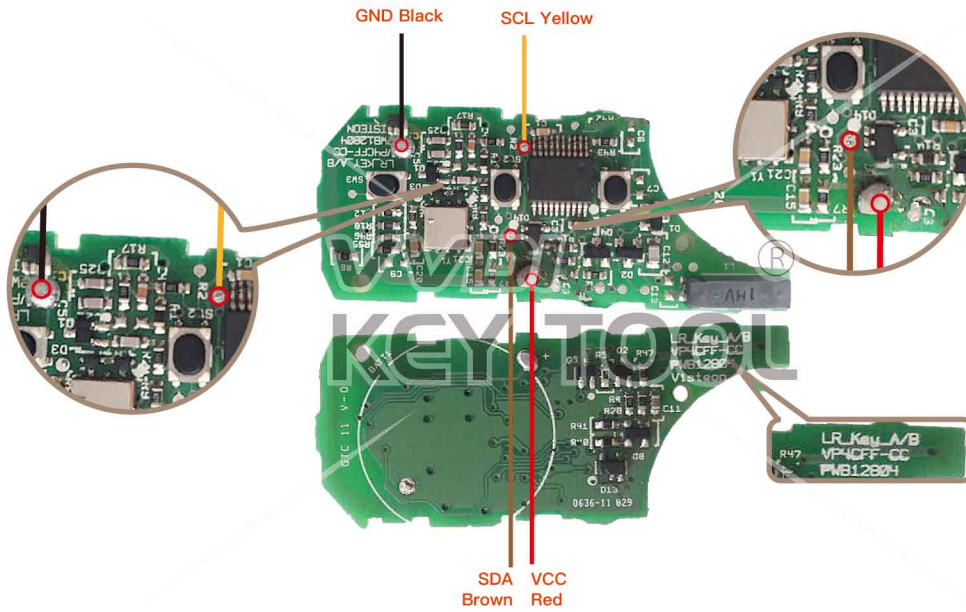

# LAND ROVER 5E0U40247 434MHz

Key Information	Key Adapter	Chip Number
5E0U40247 434MHz	[6 LDRV]	7953

Key Adapter

Lock Shell

**6** LDRV

# LAND ROVER

YWX000061 434MHz Visteon  
 YWX000071 315MHz Visteon

Key Information	Key Adapter	Chip Number
YWX000061 434MHz Visteon		7941
YWX000071 315MHz Visteon		7941

Key Adapter

Please follow the wiring diagram to use the programming cable.